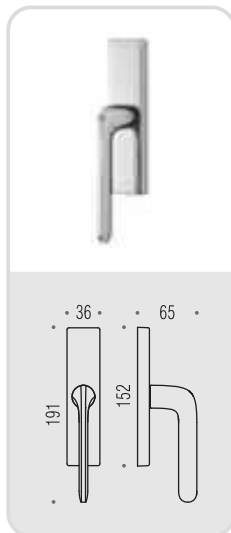

roboquattro_S

Design: Colombo Design

Materiale: Cromall®
Material: Cromall®

OL
Oroplus

CR
Cromo
Chrome

CM
Cromat
Matt chrome

VL
Vintage

vintage

VM
Vintage Mat

vintage

ID 51 R-RY

PT 19 BZG 6/8

ID 42 IM

ID 52 DK/SM