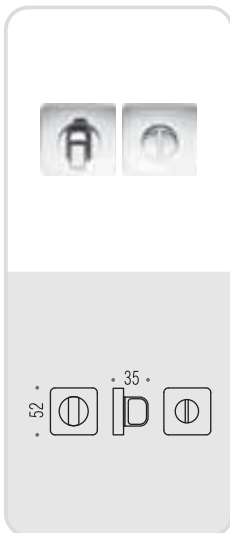

PT 19 BZG 6/8