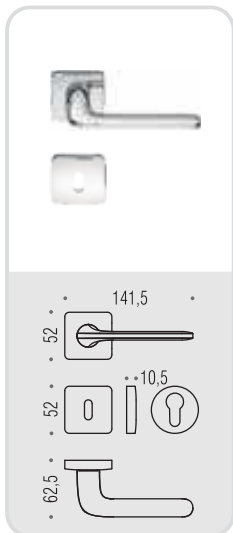

roboquattro_S

Design: Colombo Design

Materiale: Cromall®
Material: Cromall®

OL
Oroplus

CR
Cromo
Chrome

CM
Cromat
Matt chrome

VL
Vintage

vintage

VM
Vintage Mat

vintage

ID 51 R-RY